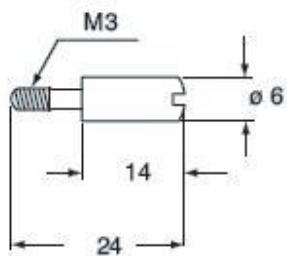

Disegni da catalogo

CR 20 / CR 20 D